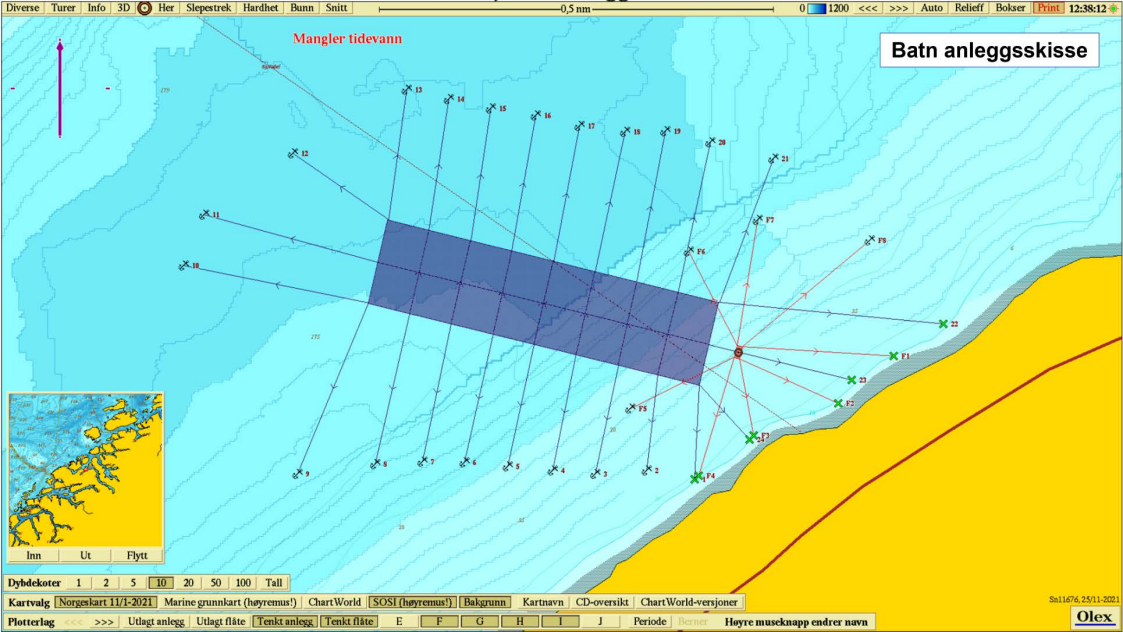

Mangler tidevann

Batn anleggsskisse

Inn Ut Flytt

Dybdekoter 1 2 5 10 20 50 100 Tall

Kartvalg [Norgeskart 11/1-2021] Marine grunnkart (høyremus!) ChartWorld [SOSI (høyremus!)] Bakgrunn Kartnavn CD-oversikt ChartWorld-versjoner

Plotterlag <<< >>> Utlagt anlegg Utlagt flåte [Tenkt anlegg] [Tenkt flåte] E F G H I J Periode Berner Høyre musknaapp endrer navn